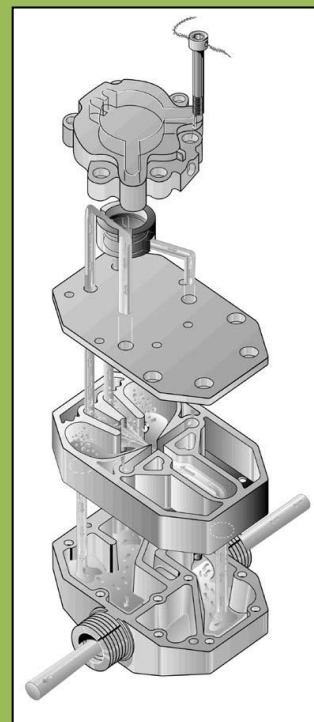

- Siltuma uzskaitēi
- Aukstuma uzskaitēi
- Nomināla plūsma Q_n 1-1500 m³/h
- Pieejamie montāžas diametri Dn 15-500

Sontex

Siltuma skaitītājs Superstatic 440

Sontex Superstatic 440 siltuma skaitītāja konstrukcija ļauj viegli un rentabli demontēt mērījumu moduli, bet siltumskaitītāja plūsmas daļa paliek uzstādīšanas vietā, kas ļauj samazināt montāžas un transporta izmaksas par 50 %, veicot metroloģiskās pārbaudes attiecībā pret citiem siltuma skaitītājiem.

SIA SANO
Vestienas iela 6, Rīga
www.sano-riga.lv
info@sanobaltic.com
tel.: 67578670
fakss: 67578666

- **Sontex Superstatic 440 siltuma skaitītājs nodrošina ilgstošu precīzu mērījumu**
- **Nav viltota atstarojoša signāla**
- **Universālas rezerves daļas visam skaitītāja diapazonam**
- **Sontex Superstatic 440 siltuma skaitītājam nav mehāniskas sastāvdaļas, kas garantē precīzu mērījumu pie sliktas ūdens kvalitātes**
- **Sontex Superstatic 440 siltuma skaitītājam plūsmas daļa ir viegli izjaucama un to var viegli iztīrīt, kas padara to lietošanu ilglaicīgu**
- **Sontex Superstatic 440 siltuma skaitītājs ir aprīkojams ar M-bus, Radio vai GSM**